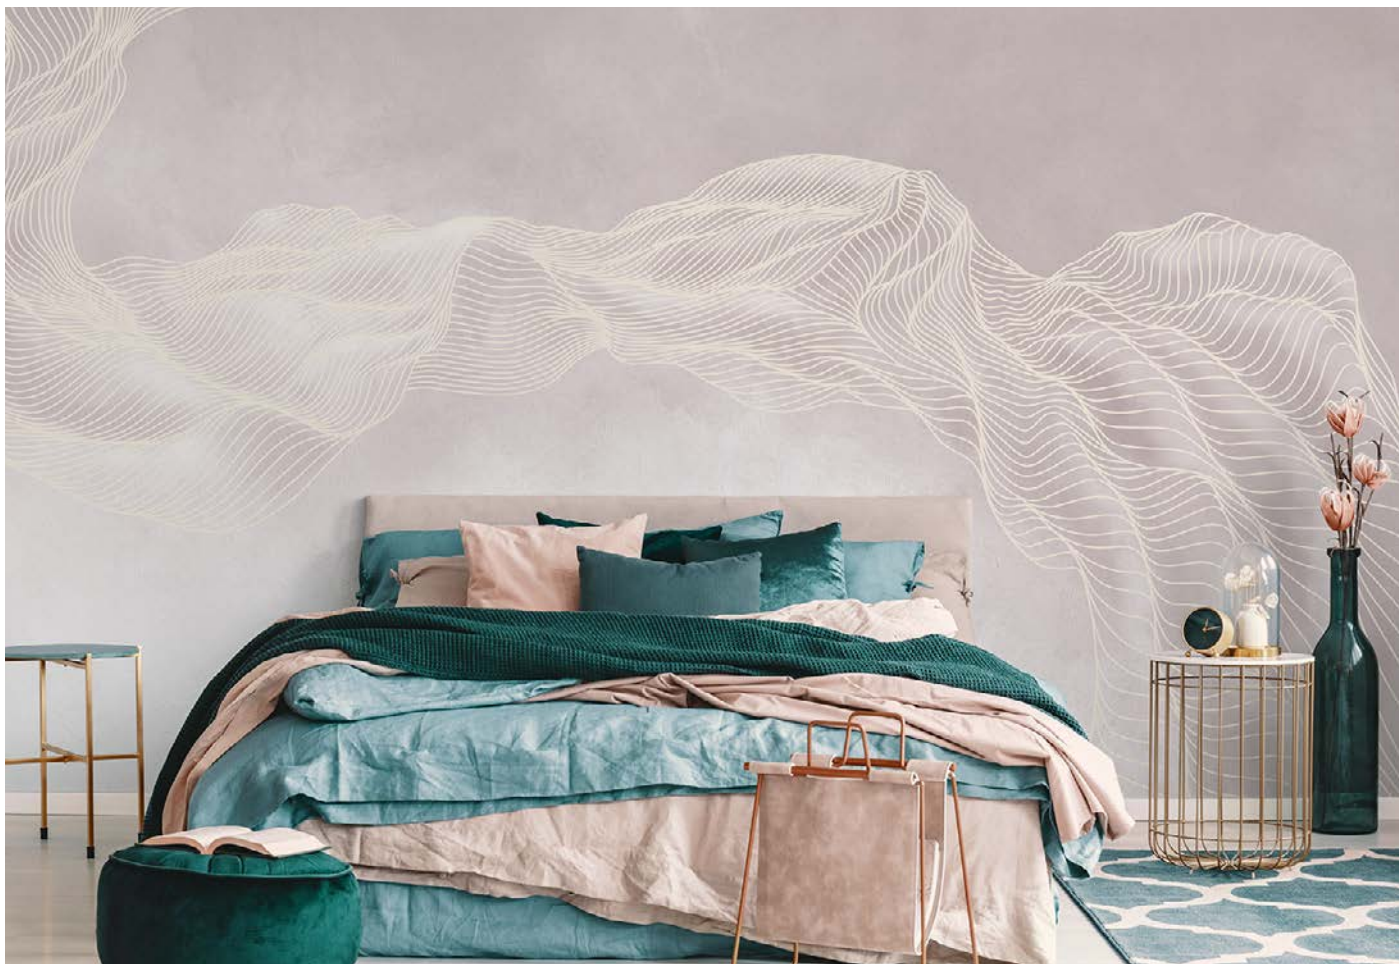

ArtLine

new collection