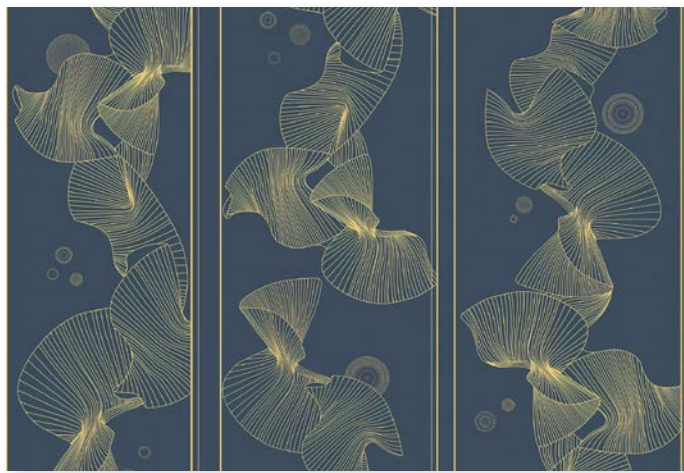

Артикул 34529
размер по каталогу 5,0х3,0 м.

Артикул 34530
размер по каталогу 5,0х3,0 м.

Артикул 34531
размер по каталогу 5,0х3,0 м.

ArtLine
new collection

Артикул 34532
размер по каталогу 3,8х3,0 м.

Артикул 34533
размер по каталогу 3,8х3,0 м.