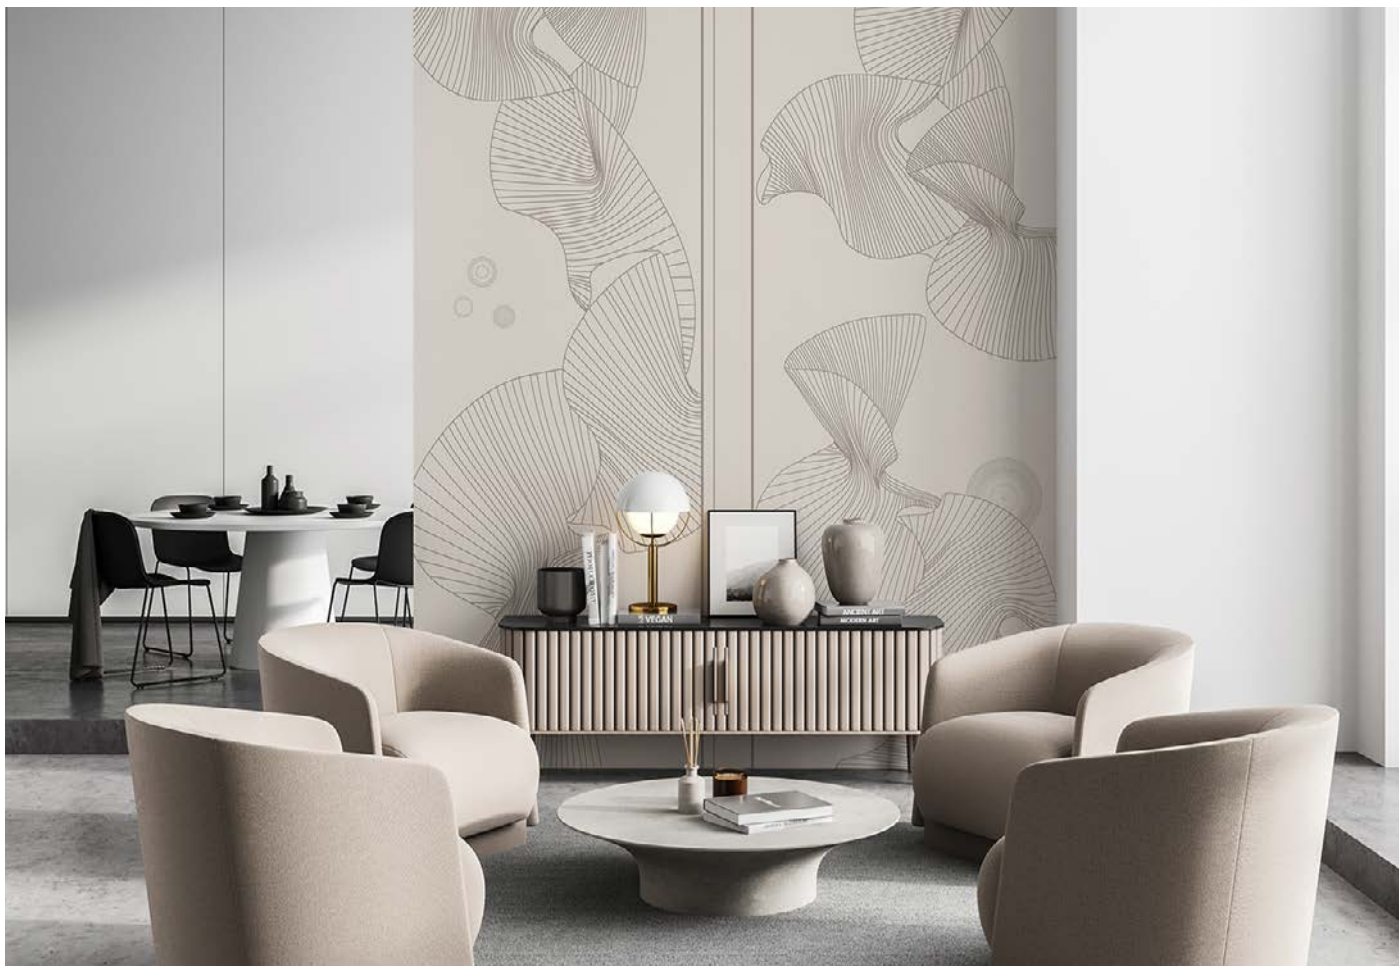

ArtLine

new collection