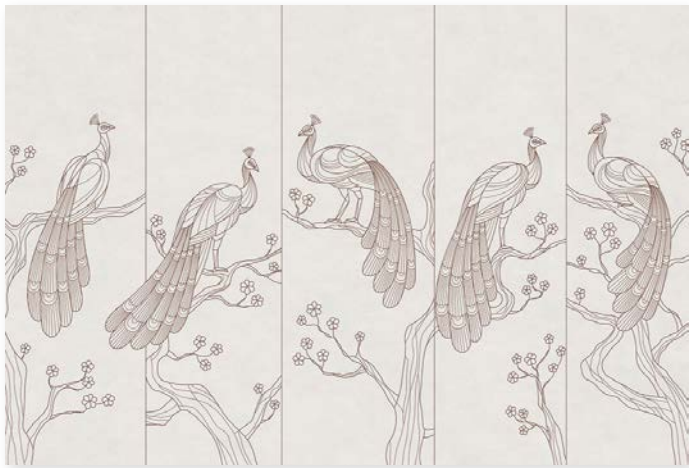

Артикул 34580
размер по каталогу 4,6х3,0 м.