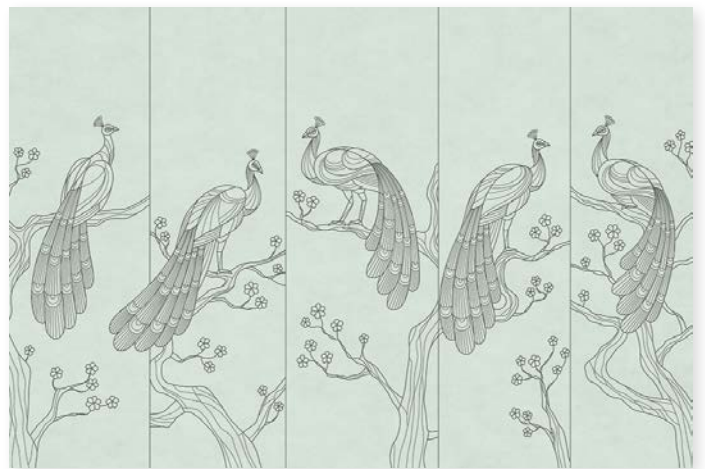

Артикул 34579
размер по каталогу 4,35х3,0 м.

ArtLine
new collection

Артикул 34580
размер по каталогу 4,6х3,0 м.

Артикул 34581
размер по каталогу 4,6х3,0 м.

Артикул 34582
размер по каталогу 4,6х3,0 м.

Артикул 34583
размер по каталогу 4,6х3,0 м.