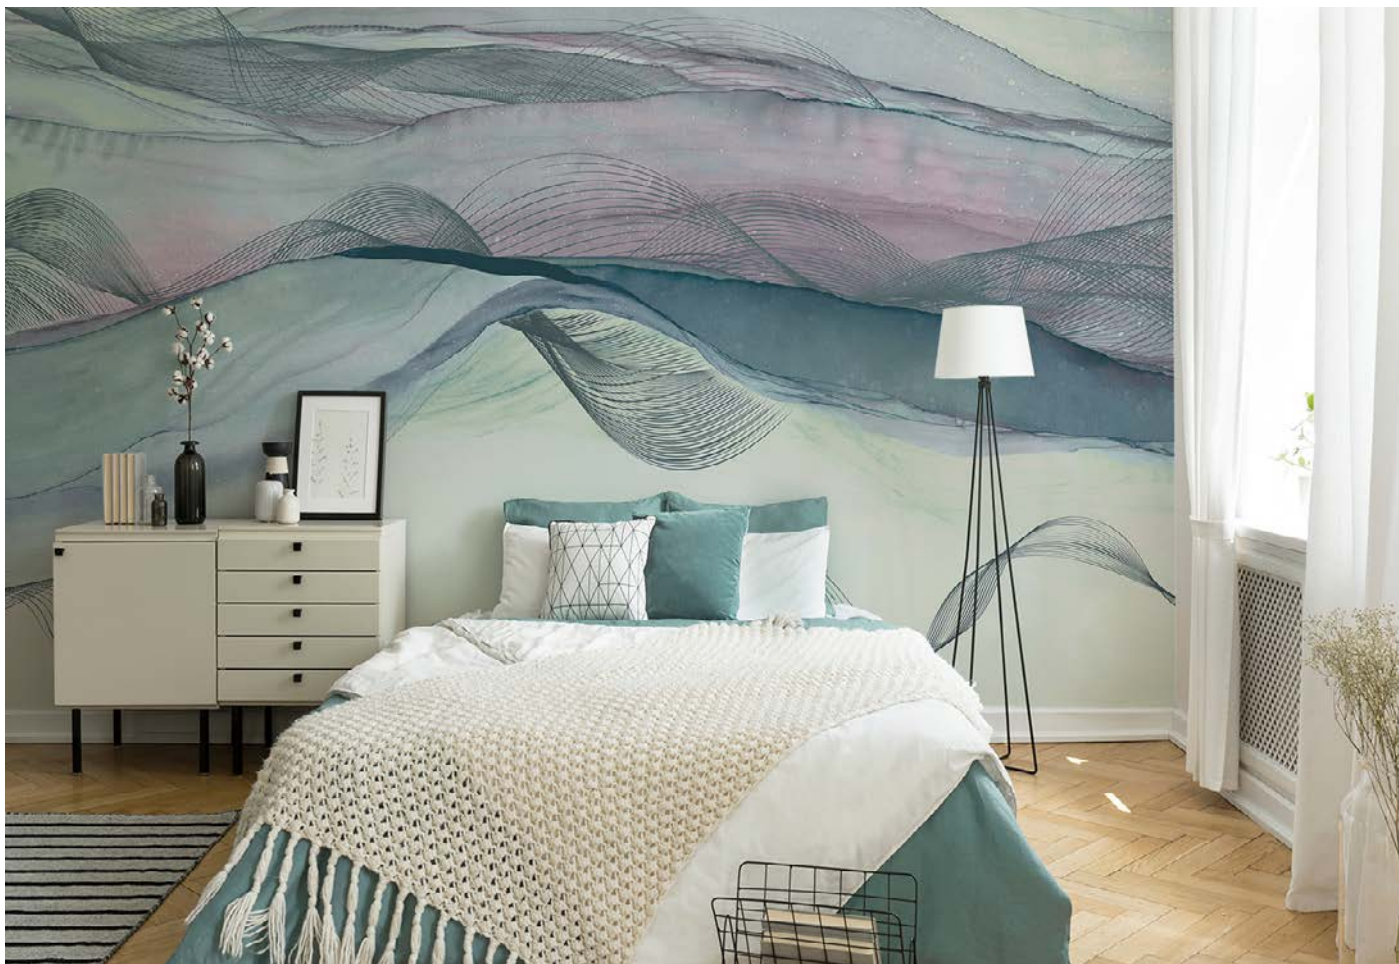

ArtLine

new collection