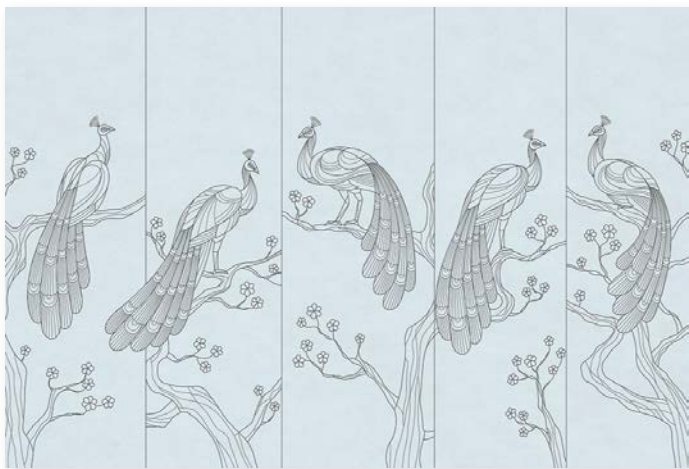

Артикул 34579
размер по каталогу 4,35х3,0 м.

ArtLine
new collection

Артикул 34580
размер по каталогу 4,6х3,0 м.

Артикул 34581
размер по каталогу 4,6х3,0 м.

Артикул 34582
размер по каталогу 4,6х3,0 м.

Артикул 34583
размер по каталогу 4,6х3,0 м.