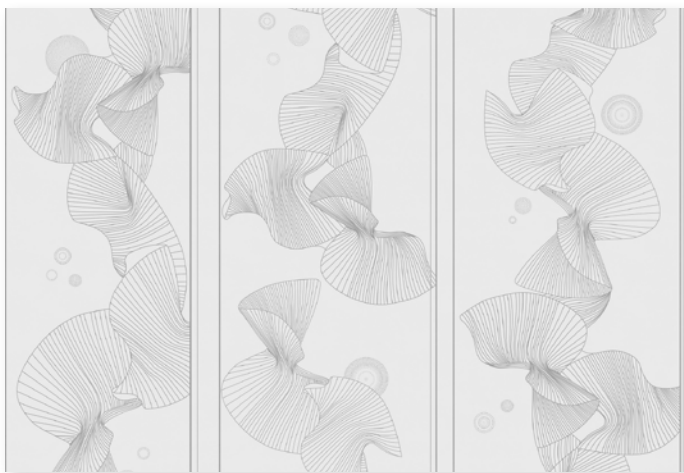

Артикул 34529
размер по каталогу 5,0х3,0 м.

Артикул 34530
размер по каталогу 5,0х3,0 м.

Артикул 34531
размер по каталогу 5,0х3,0 м.

ArtLine
new collection

Артикул 34532
размер по каталогу 3,8х3,0 м.

Артикул 34533
размер по каталогу 3,8х3,0 м.